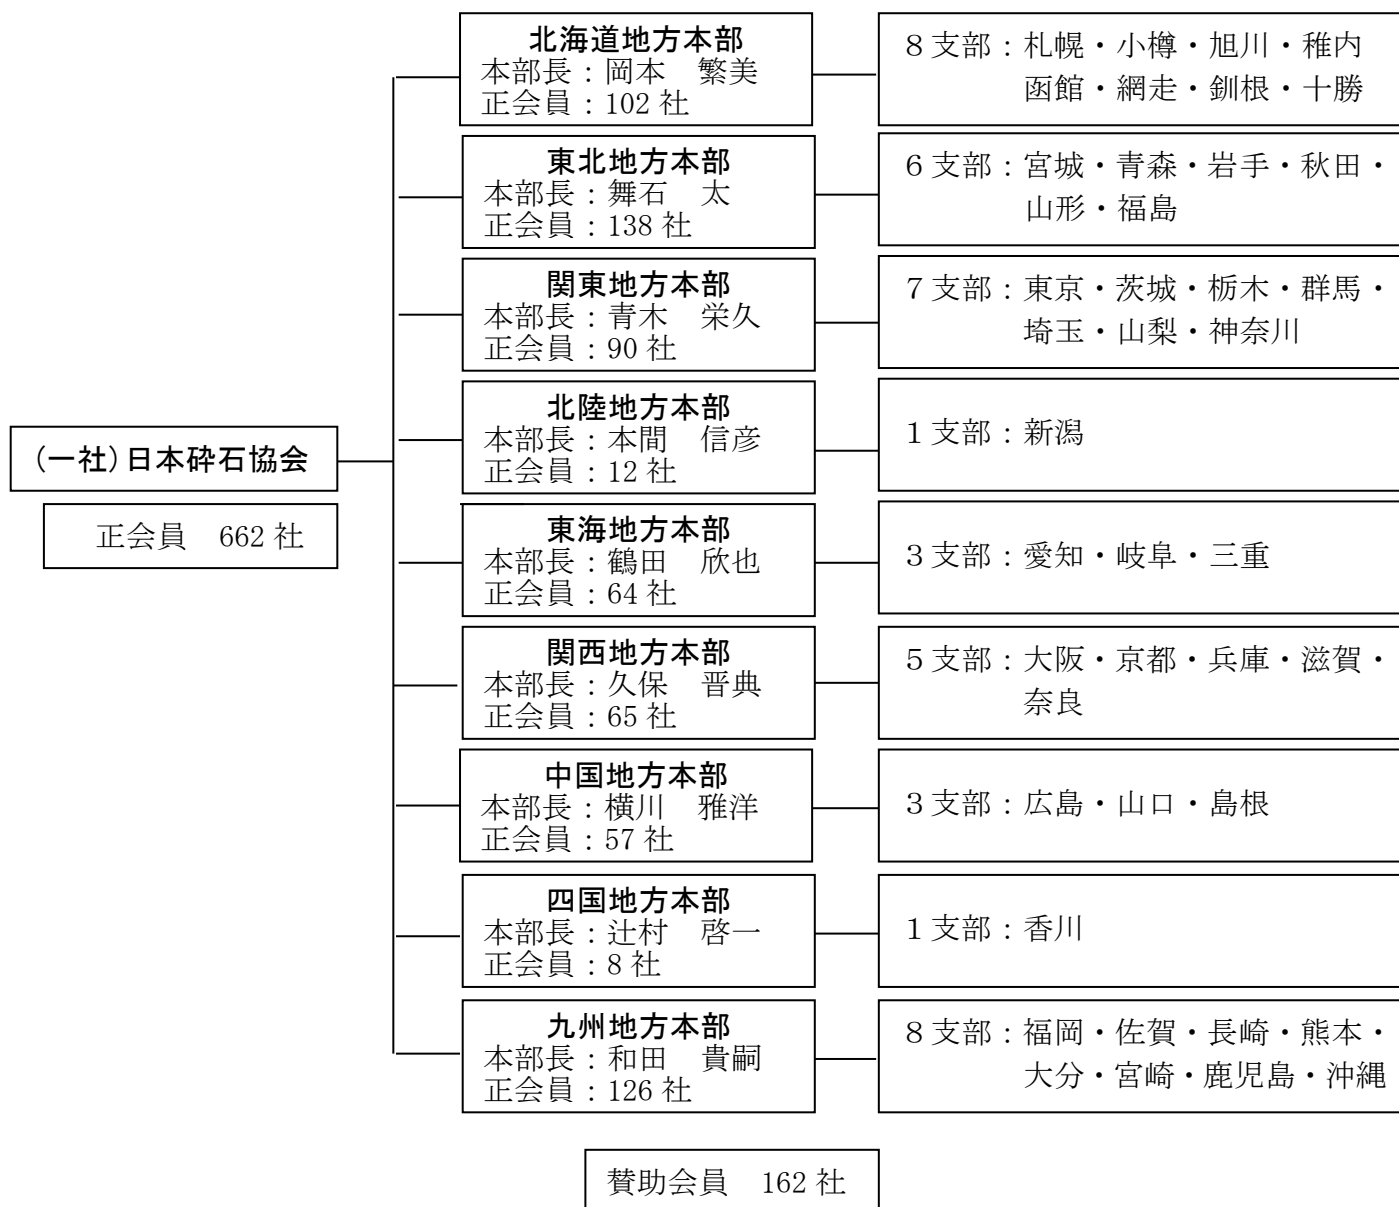

一般社団法人 日本碎石協会の組織及び機構

令和4年6月

1. 組織

2. 機構

(会員数は、令和4年6月2日現在)