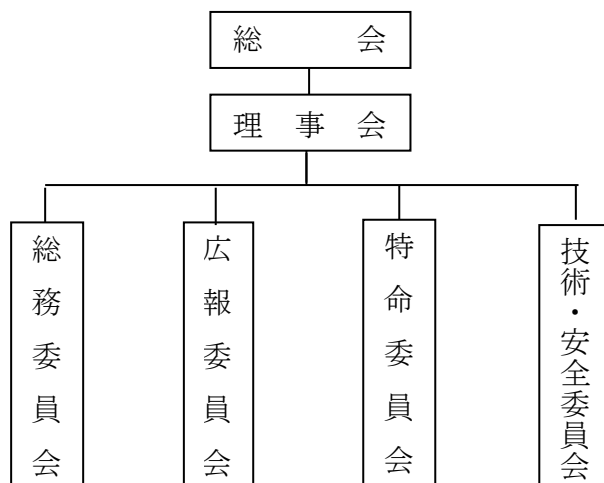

一般社団法人 日本碎石協会の組織及び機構

令和4年6月

1. 組織

2. 機構

(会員数は、令和4年6月2日現在)